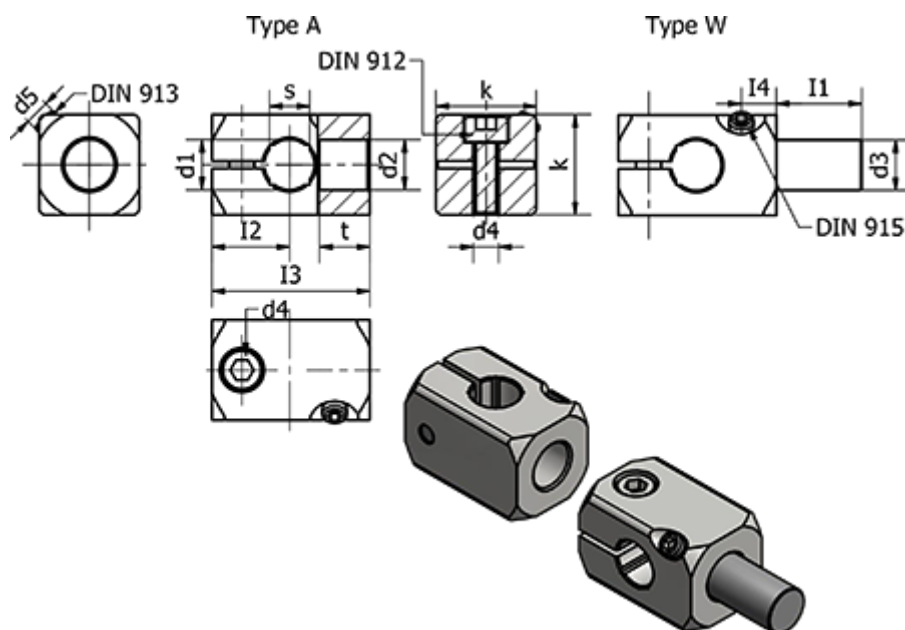

Varenummer: 20476B1616WELS
 Beskrivelse: E+G Rørholder - GN 476-B16-16-W-ELS

Mål

d1	= 16	l3	= 45
d2	=	l4	= 11
d3	= 16	k	= 25
d4	= M6	s	=
d5	= M6	t	= 16
Fastspændings kit for d4 = GN 511-M6-25		Vægt (g) = 54	
l1	= 24		
l2	= 20		